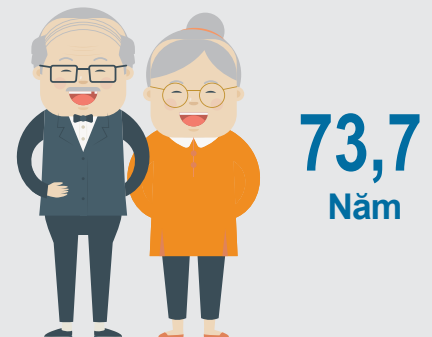

Năm 2020

DÂN SỐ, LAO ĐỘNG VÀ VIỆC LÀM

DÂN SỐ 2020 **97,58 Triệu người**

Thành thị

Nông thôn

Tỷ số giới tính của trẻ em mới sinh

73,7 Năm

Tuổi thọ trung bình

54,6 Triệu người

53,4 Triệu người

Lao động từ 15 tuổi trở lên đang làm việc

2,48 %

Tỷ lệ thất nghiệp của LLLĐ trong độ tuổi

Lực lượng lao động từ 15 tuổi trở lên đang làm việc

2,51%

Tỷ lệ thiếu việc làm của LLLĐ trong độ tuổi