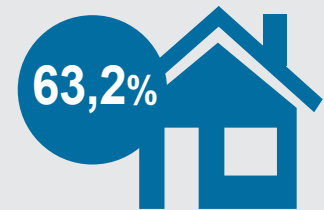

Năm 2020

DÂN SỐ, LAO ĐỘNG VÀ VIỆC LÀM

DÂN SỐ 2020 **97,58 Triệu người**

Thành thị

Nông thôn

Tỷ số giới tính của trẻ em mới sinh

73,7 Năm

Tuổi thọ trung bình

54,6 Triệu người

53,4 Triệu người

Lao động từ 15 tuổi trở lên đang làm việc

2,48 %

Tỷ lệ thất nghiệp của LLLĐ trong độ tuổi

Lực lượng lao động từ 15 tuổi trở lên đang làm việc

2,51%

Tỷ lệ thiếu việc làm của LLLĐ trong độ tuổi